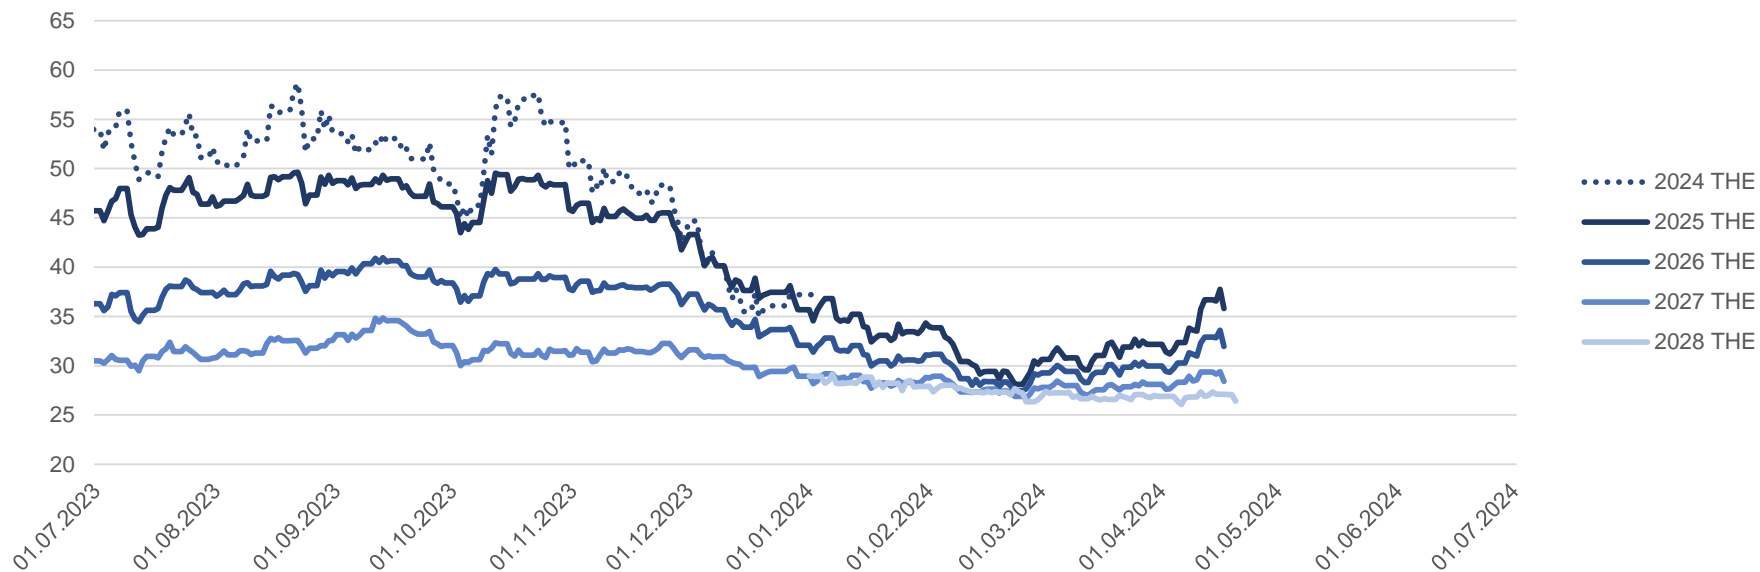

Preisentwicklung Strom

18.04.2024

Preisentwicklung Base*

	2025	2026	2027	2028
Settlementpreis	↓ 92,94	↓ 81,41	↓ 71,65	↓ 67,43
% zum Vortag	-4,9%	-4,0%	-4,5%	-3,8%
abs. zum Vortag	-4,55	-3,24	-3,21	-2,59
Jahresbeginn	95,51	90,6	83,77	76,11
% zu Jahresbeginn	-2,7%	-10,1%	-14,5%	-11,4%
abs. zu Jahresbeginn	-2,57	-9,19	-12,12	-8,68

*Quelle: eex.com

Preisentwicklung Strom
18.04.2024

Durchschnitt Spot*

Mai. 23	Jun. 23	Jul. 23	Aug. 23	Sep. 23	Okt. 23
81,72	94,76	77,61	94,32	100,72	87,46
Nov. 23	Dez. 23	Jan. 24	Feb. 24	Mrz. 24	Apr. 24
91,12	68,52	76,57	61,34	64,69	53,52

*Quelle: eex.com

Preisentwicklung Gas

18.04.2024

Preisentwicklung THE*

	2025	2026	2027	2028
Settlementpreis	↓ 35,81	↓ 31,95	↓ 28,41	↓ 26,39
% zum Vortag	-5,4%	-5,2%	-3,5%	-2,6%
abs. zum Vortag	-1,94	-1,66	-0,98	-0,69
Jahresbeginn	35,68	32,08	28,93	28,94
% zu Jahresbeginn	0,4%	-0,4%	-1,8%	-8,8%
abs. zu Jahresbeginn	0,13	-0,13	-0,51	-2,55

*Quelle: powernext.com

Preisentwicklung Gas
18.04.2024

Durchschnitt Spot*

Mai. 23	Jun. 23	Jul. 23	Aug. 23	Sep. 23	Okt. 23
32,29	31,77	30,09	33,41	36,42	43,24
Nov. 23	Dez. 23	Jan. 24	Feb. 24	Mrz. 24	Apr. 24
43,81	36,15	30,51	26,09	26,72	28,19