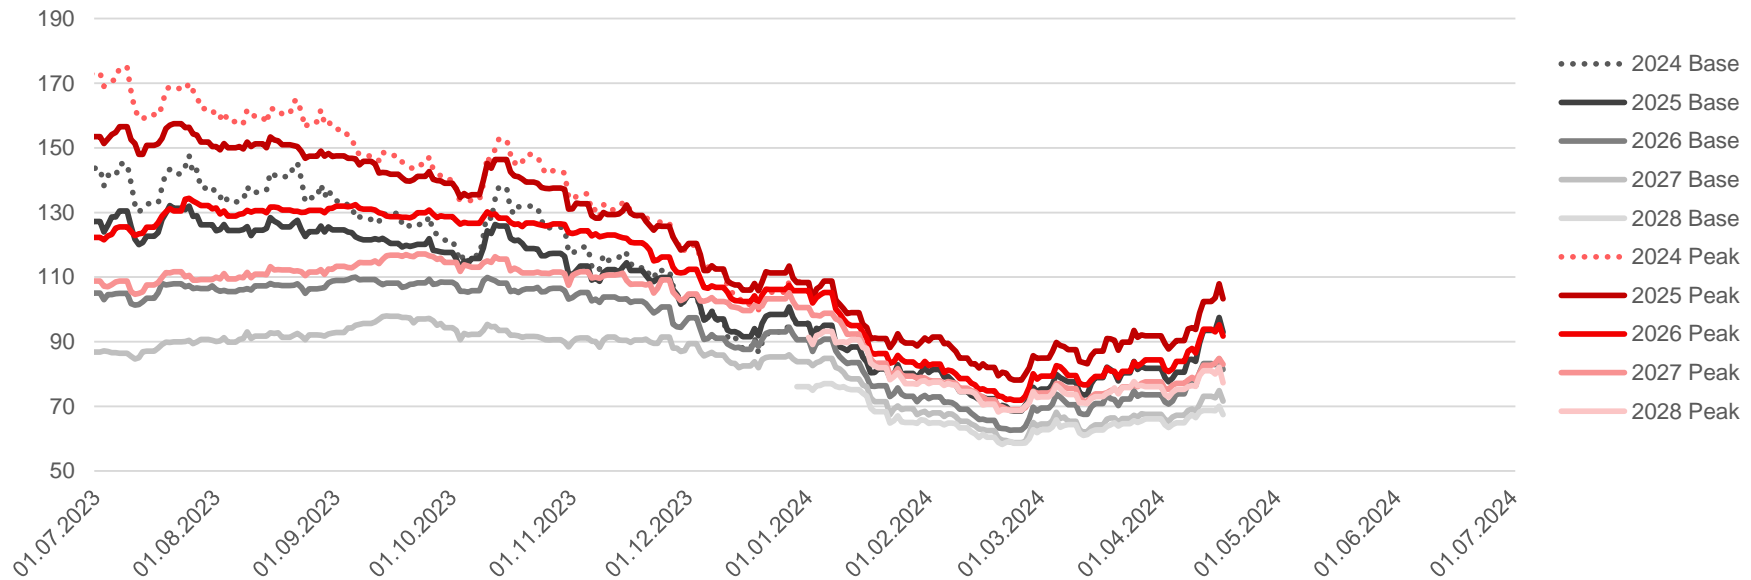

Preisentwicklung Strom

18.04.2024

Preisentwicklung Base*

	2025	2026	2027	2028
Settlementpreis	↓ 92,94	↓ 81,41	↓ 71,65	↓ 67,43
% zum Vortag	-4,9%	-4,0%	-4,5%	-3,8%
abs. zum Vortag	-4,55	-3,24	-3,21	-2,59
Jahresbeginn	95,51	90,6	83,77	76,11
% zu Jahresbeginn	-2,7%	-10,1%	-14,5%	-11,4%
abs. zu Jahresbeginn	-2,57	-9,19	-12,12	-8,68

*Quelle: eex.com

Preisentwicklung Strom
18.04.2024

Durchschnitt Spot*

Mai. 23	Jun. 23	Jul. 23	Aug. 23	Sep. 23	Okt. 23
81,72	94,76	77,61	94,32	100,72	87,46
Nov. 23	Dez. 23	Jan. 24	Feb. 24	Mrz. 24	Apr. 24
91,12	68,52	76,57	61,34	64,69	53,52

*Quelle: eex.com

Preisentwicklung Gas

18.04.2024

Preisentwicklung THE*

	2025	2026	2027	2028
Settlementpreis	↓ 35,81	↓ 31,95	↓ 28,41	↓ 26,39
% zum Vortag	-5,4%	-5,2%	-3,5%	-2,6%
abs. zum Vortag	-1,94	-1,66	-0,98	-0,69
Jahresbeginn	35,68	32,08	28,93	28,94
% zu Jahresbeginn	0,4%	-0,4%	-1,8%	-8,8%
abs. zu Jahresbeginn	0,13	-0,13	-0,51	-2,55

*Quelle: powernext.com

Preisentwicklung Gas
18.04.2024

Durchschnitt Spot*

Mai. 23	Jun. 23	Jul. 23	Aug. 23	Sep. 23	Okt. 23
32,29	31,77	30,09	33,41	36,42	43,24
Nov. 23	Dez. 23	Jan. 24	Feb. 24	Mrz. 24	Apr. 24
43,81	36,15	30,51	26,09	26,72	28,19